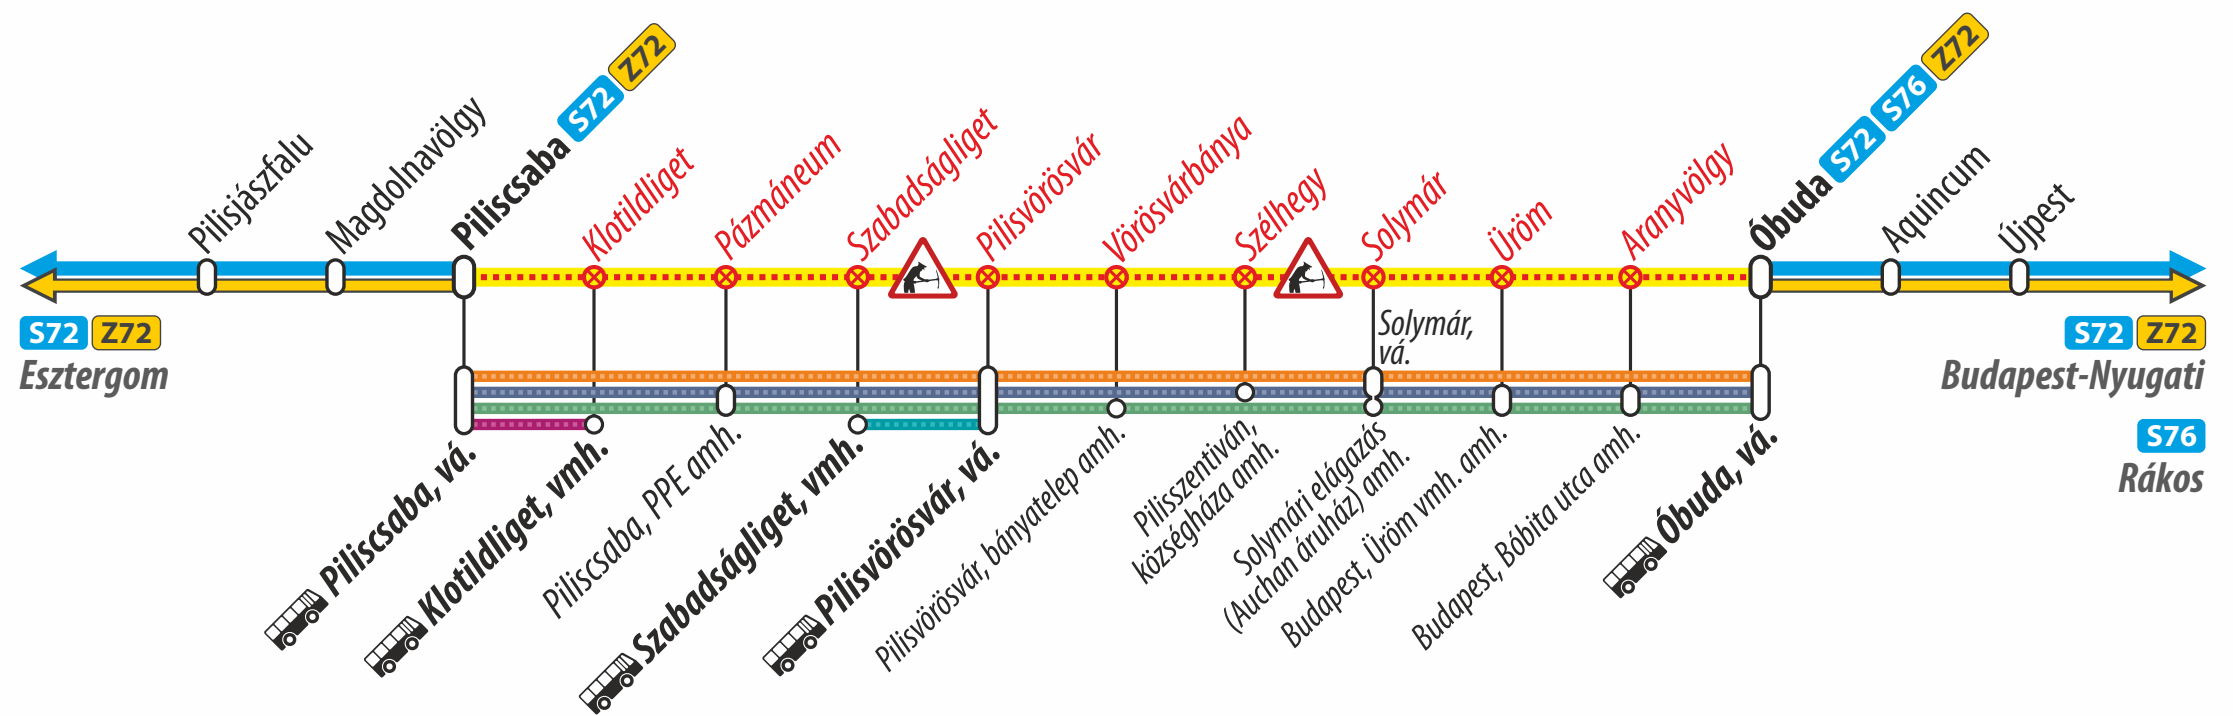

Vágányzári információ

Track reconstruction information

2021. április 10-től április 12-én 0:30-ig / From 10 April to 0:30 on 12 April 2021

S72 Z72 Budapest-Nyugati – Esztergom

A vonatok helyett Óbuda és Piliscsaba között vonatpótló autóbuszok közlekednek. Pilisvörösvár – Szabadságliget és Piliscsaba – Klotildliget között ingázó autóbuszok közlekednek.

Train replacement buses serve the section between Óbuda and Piliscsaba instead of trains. Shuttle buses are in service between Pilisvörösvár – Szabadságliget and Piliscsaba – Klotildliget.

A vonatpótló autóbuszokon a kerékpárszállítás nem biztosítható. / Bicycle transportation is not allowed on the replacement buses.

További részletes információk a www.mavcsoport.hu honlapon.

Detailed information at www.mavcsoport.hu

Jelmagyarázat / Legend

S72 S76 Személyvonat (S72, S76)
Local train (S72, S76)

Z72 Zónázó vonat (Z72)
Semi-express train (Z72)

Lezárt vasútvonal
Closed railway line

Vonatpótló autóbusz
Train replacement bus (Óbuda – Piliscsaba)

Vonatpótló autóbusz
Train replacement bus (Pilisvörösvár – Szabadságliget)

Vonatpótló autóbusz
Train replacement bus (Piliscsaba – Klotildliget)